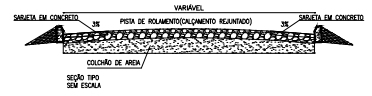

RUA SDO 01 - SÍTIO JUSSUARA

PREFEITURA MUNICIPAL DE SÃO BENEDITO "PAVIMENTAÇÃO NA ZONA URBANA C/UBA DO MUNICÍPIO DE SÃO BENEDITO - MS"			
ENDREÇO: RUA SDO, SÍTIO JUSSUARA SÃO BENEDITO - MS		MUNICÍPIO	
TIPO DE PAVIMENTAÇÃO: PAVIMENTAÇÃO EM PEDRA TOSCA		PLANTA: PLANTA BAIXA	
SISTEMA DE DRENAGEM: ...		MATERIAL: UNICA	
FECHA: ...	FECHA: ...	FECHA: ...	FECHA: ...
DATA: 1/1250	DATA: ABRIL/2018	DATA: ...	DATA: ...