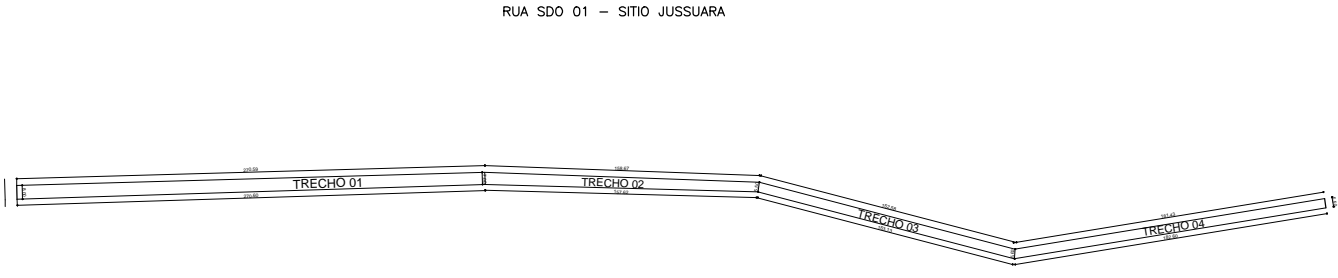

RUA SDO 01 - SÍTIO JUSSUARA

PREFEITURA MUNICIPAL DE SÃO BENEDITO "PAVIMENTAÇÃO NA ZONA URBANA C/UBA DO MUNICÍPIO DE SÃO BENEDITO - MS"			
ENDREÇO: RUA SDO, SÍTIO JUSSUARA SÃO BENEDITO - MS		MUNICÍPIO	
TIPO DE PAVIMENTAÇÃO: PAVIMENTAÇÃO EM PEDRA TOSCA		PLANTA: PLANTA BAIXA	
SISTEMA DE DRENAGEM: ...		MATERIAL: UNICA	
FECHA: ...	FECHA: ...	FECHA: ...	FECHA: ...
DATA: 1/1250	DATA: ABRIL/2018	DATA: ...	DATA: ...