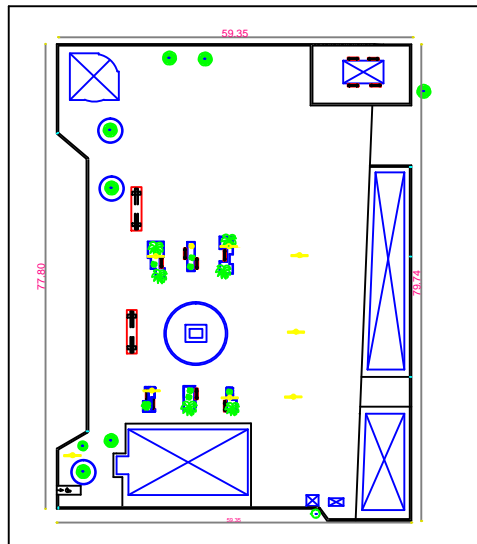

RUA PAULO MARQUES

RUA CAPITÃO CARAPEBA

RUA ARISTIDES BARRETO

RUA CAPITÃO MIRANDA

PERIMETRO: 276m

* MEDIDAS RETIRADAS DO
GOOGLE EARTH