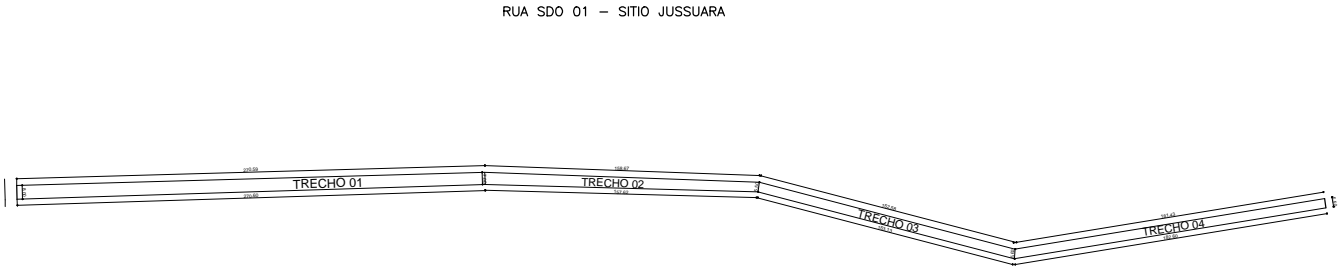

RUA SDO 01 - SÍTIO JUSSUARA

		PREFEITURA MUNICIPAL DE SÃO BENEDITO <small>"PROMOVIMENTO NA ZONA URBANA CRIADA DO MUNICÍPIO DE SÃO BENEDITO - SP"</small>	
ENDEREÇO RUA SDO, SÍTIO JUSSUARA SÃO BENEDITO - SP	CEP 13.240-000	MUNICÍPIO SÃO BENEDITO	PLANTA BAIXA
TIPO DE PROJETO PAVIMENTAÇÃO EM PEDRA TOSCA	PROJETO ÚNICA	PROJETO ÚNICA	PROJETO ÚNICA
DATA 1/1250	DATA ABRIL/2018	DATA ABRIL/2018	DATA ABRIL/2018