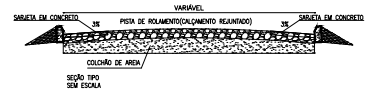

RUA SDO 01 - SÍTIO JUSSUARA

		PREFEITURA MUNICIPAL DE SÃO BENEDITO <small>"PROMOVIMENTO NA ZONA URBANA CRIADA DO MUNICÍPIO DE SÃO BENEDITO - SP"</small>	
ENDEREÇO RUA SDO, SÍTIO JUSSUARA SÃO BENEDITO - SP	CEP 13.240-000	MUNICÍPIO SÃO BENEDITO	PLANTA BAIXA
TIPO DE PROJETO PAVIMENTAÇÃO EM PEDRA TOSCA	PROJETO ÚNICA	PROJETO ÚNICA	PROJETO ÚNICA
DATA 1/1250	DATA ABRIL/2018	DATA ABRIL/2018	DATA ABRIL/2018